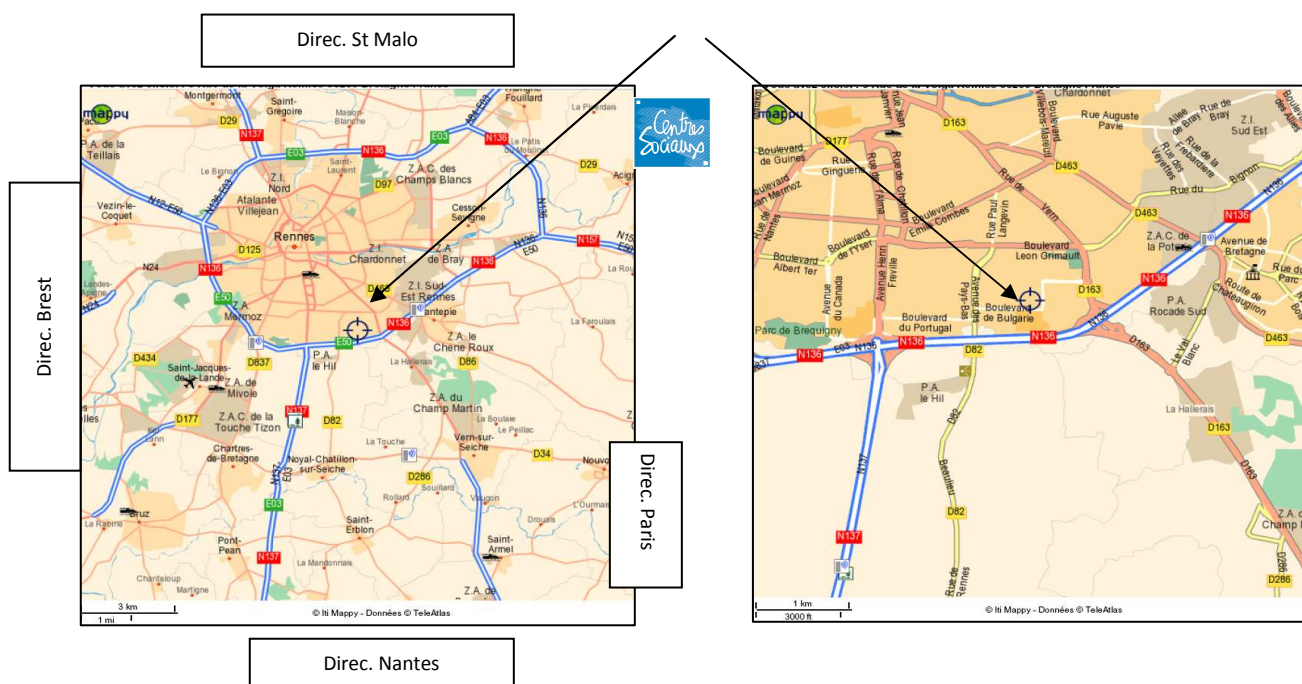

LE SIEGE SOCIAL :

La fédération des Centres Sociaux et Socioculturels de Bretagne, vient de déménager, son siège social se situe, depuis le 21 janvier 2007, dans les locaux de :

**l'Ecole Volga, 2ème étage
3 rue de la Volga – 35200 RENNES**